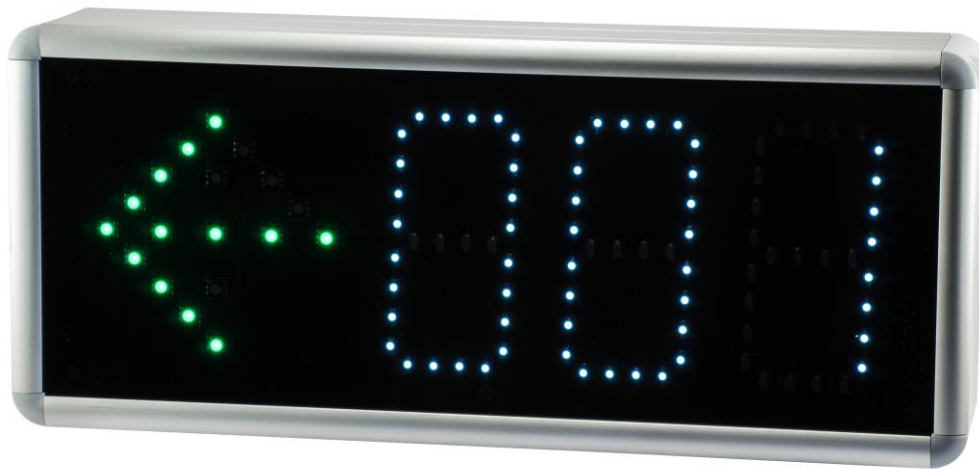

### предназначено для:

- указания направления движения к свободным местам парковок,
- отображения числа свободных мест в указанном направлении,
- обмена информацией по специализированному протоколу с сетевым контроллером системы AS101.

Габариты	344x144x65мм
Высота символа	95мм
Напряжение питания постоянного тока	16...26В (24В номинал)
Максимальный потребляемый ток	260мА
Степень защиты от пыли и влаги	IP54
Диапазон рабочих температур	-40...+50 °С

Яркость цифрового индикатора может изменяться программно для подстройки под различные уровни освещенности. Цвета стрелки - красный, зеленый и синий изменяются программно.

### Варианты:

**ТВ3D90-A** – 3 разряда + стрелка влево/вправо/вверх/вниз

**ТВ3D90-A45** – 3 разряда + стрелка влево вверх/влево вниз/вправо вверх/вправо вниз

Места общего пользования

Места для маломобильных групп населения